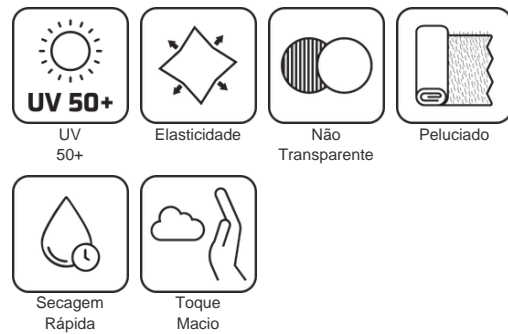

#0018F | SFLEX FELPADO

Dados técnicos

Largura: 160 cm
Gramatura: 320 g/m²
Rendimento: 1,95 m/kg
Composição: 88% POLIÉSTER 12% ELASTANO

Propriedades:

Instruções de conservação:

#1836140F | SFLEX FELPADO CHUMBO

Descrição

Sflex felpado - o artigo perfeito para a estação mais fria do ano.

#1836140F | SFLEX FELPADO CHUMBO

#180032F | SFLEX FELPADO PRETO

#18401455F | SFLEX FELPADO VERDE

#186723F | SFLEX FELPADO MARROM