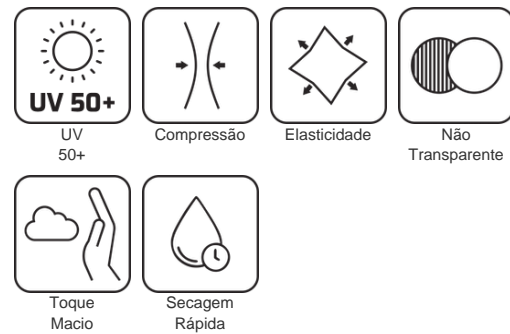

#0025 | AFLEX

#2535880 | AFLEX ROYAL

Dados técnicos

Largura: 165 cm
Gramatura: 350 g/m²
Rendimento: 1,73 m/kg
Composição: 88% POLIAMIDA 12% ELASTANO

Propriedades:

Instruções de conservação:

Descrição

Com alto fator de proteção UV (FPS 50+), utiliza fibras de poliamida que são termicamente mais confortáveis e duráveis.