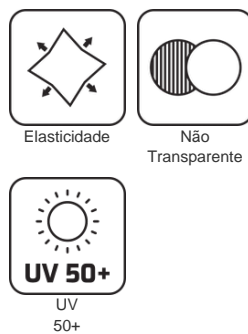

Propriedades:

Instruções de conservação:

Descrição

Acabamento da Helanca (artigo 44)