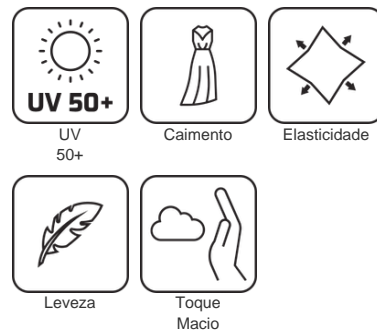

#0076 | INTIMO

Dados técnicos

Largura: 160 cm
Gramatura: 180 g/m²
Rendimento: 3,47 m/kg
Composição: 90%POLIAMIDA 10%ELASTANO

Propriedades:

Instruções de conservação:

#766363 | INTIMO DIVA

Descrição

Versátil e com toque macio, perfeito para criar peças leves e confortáveis.