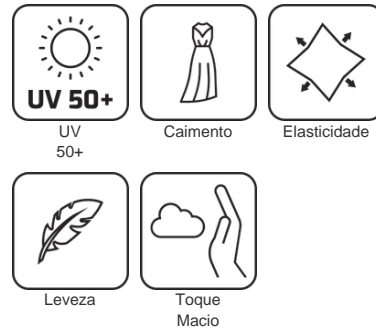

#0076 | INTIMO

#766363 | INTIMO DIVA

Dados técnicos

Largura: 160 cm
Gramatura: 180 g/m²
Rendimento: 3,47 m/kg
Composição: 90%POLIAMIDA 10%ELASTANO

Propriedades:

Instruções de conservação:

Descrição

Versátil e com toque macio, perfeito para criar peças leves e confortáveis.