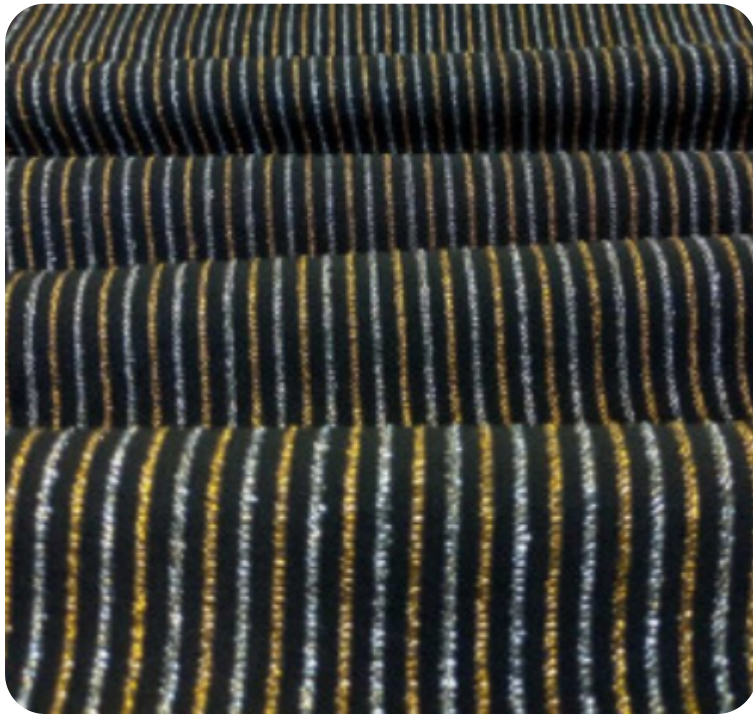

#01165 | LISTRADO LUREX PRATA E DOURADO C/ FUNDO

PRETO

Dados técnicos

Largura:	160 cm
Gramatura:	130 g/m ²
Rendimento:	4,81 m/kg
Composição:	85% POLIESTER 8% POLIAMIDA 7% ELASTANO

Propriedades:

Instruções de conservação:

#11655032 | LISTRADO LUREX PRATA E DOURADO C/
FUNDO PRETO

Descrição

O lurex possui um toque sofisticado em fios metálicos, proporcionando elegância e glamour na composição de suas peças.

#11655032 | LISTRADO
LUREX PRATA E
DOURADO C/ FUNDO
PRETO