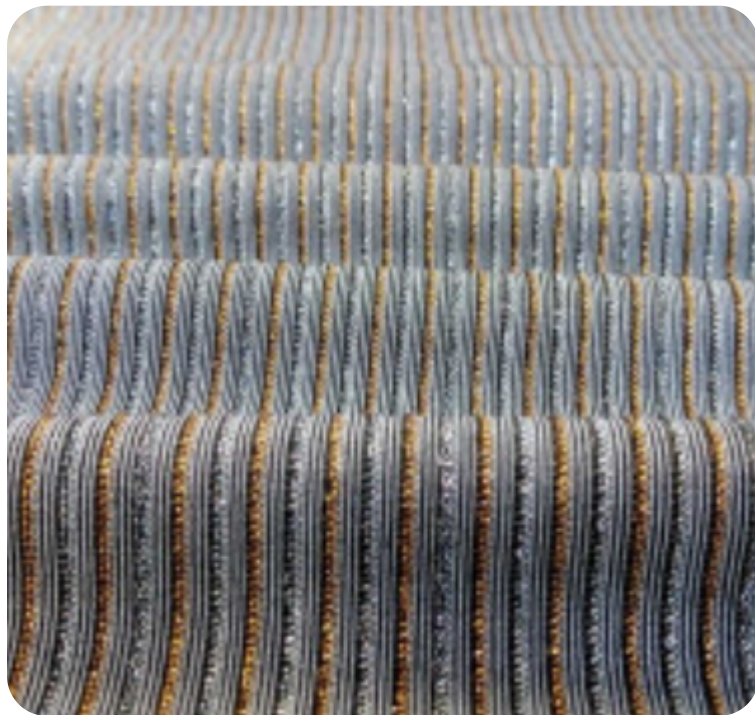

#01166 | LISTRADO LUREX PRATA/DOURADO C/FUNDO

CINZA

Dados técnicos

Largura:	160 cm
Gramatura:	130 g/m ²
Rendimento:	4,81 m/kg
Composição:	85% POLIESTER 8% POLIAMIDA 7% ELASTANO

Propriedades:

Instruções de conservação:

#11665032 | LISTRADO LUREX PRATA/DOURADO
C/FUNDO CINZA

Descrição

O lurex possui um toque sofisticado em fios metálicos, proporcionando elegância e glamour na composição de suas peças.

#11665032 | LISTRADO
LUREX
PRATA/DOURADO
C/FUNDO CINZA