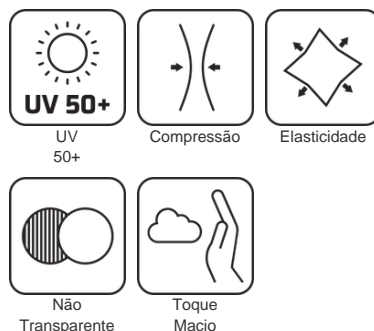

#0198 | GORGURINHO

#19812717 | GORGURINHO ROYAL

Dados técnicos

Largura: 160 cm
Gramatura: 320 g/m²
Rendimento: 1,95 m/kg
Composição: 96%POLIÉSTER 4%ELASTANO

Propriedades:

Instruções de conservação:

Descrição

O Gorgurinho é uma malha encorpada, com textura e pequenas ondulações.

#19812717 |
GORGURINHO ROYAL#1980032 |
GORGURINHO PRETO#1980001 |
GORGURINHO
BRANCO#19811504 |
GORGURINHO PINK#19812533 |
GORGURINHO
MARINHO#19813316 |
GORGURINHO
VERMELHO#19816388 |
GORGURINHO
MARROM#19817258 |
GORGURINHO TELHA#19817286 |
GORGURINHO CORAL#19818499 |
GORGURINHO VERDE
MUSGO#19818677 |
GORGURINHO VERDE
JADE#19827044 |
GORGURINHO
CHUMBO