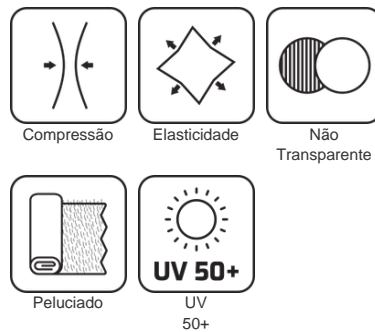

#0414F | HELANCA BLAST FELPADA

Dados técnicos

Largura: 150 cm
Gramatura: 415 g/m²
Rendimento: 1,61 m/kg
Composição: 93% POLIÉSTER 7% ELASTANO

Propriedades:

Instruções de conservação:

#4140032F | HELANCA BLAST FELPADA PRETO

Descrição

A Helanca Blast foi desenvolvida com o intuito de ter um similar do neoprene. É um produto flexível, com elasticidade, resistência e proteção térmica.

#4140032F | HELANCA BLAST FELPADA PRETO

#41412204F | HELANCA BLAST FELPADA CAMELO