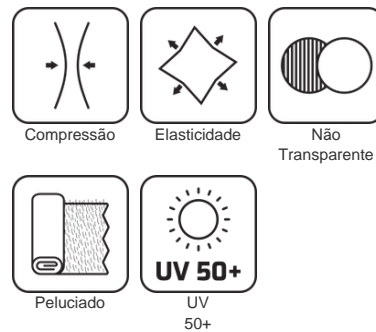

#0414SF | HELANCA BLAST CHINTS FELPADA

#41481238SF | HELANCA BLAST CHINTS FELPADA
MARROM

Dados técnicos

Largura: 150 cm
Gramatura: 415 g/m²
Rendimento: 1,61 m/kg
Composição: 93% POLIÉSTER 7% ELASTANO

Propriedades:

Instruções de conservação:

Descrição

A Helanca Blast foi desenvolvida com o intuito de ter um similar do neoprene. É um produto flexível, com elasticidade, resistência e proteção.

#41481238SF |
HELANCA BLAST
CHINTS FELPADA
MARROM