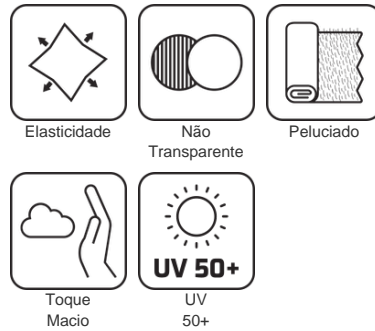

#0551F | SFLEX MISCELA 2 FELPADO

Dados técnicos

Largura: 160 cm
Gramatura: 260 g/m²
Rendimento: 2,40 m/kg
Composição: 92% POLIÉSTER 8% ELASTANO

Propriedades:

Instruções de conservação:

#5515032F | SFLEX MISCELA 2 FELPADO MESCLA

Descrição

Por ser uma cor versátil, o mescla vem ganhando espaço, fugindo das cores tradicionais sem perder a elegância e dando um toque moderno as peças produzidas.

#5515032F | SFLEX
MISCELA 2 FELPADO
MESCLA