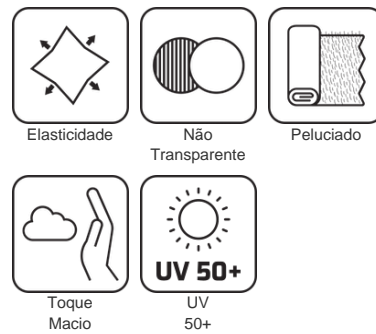

#0551F | SFLEX MISCELA 2 FELPADO

Dados técnicos

Largura: 160 cm
Gramatura: 260 g/m²
Rendimento: 2,40 m/kg
Composição: 92% POLIÉSTER 8% ELASTANO

Propriedades:

Instruções de conservação:

#5515032F | SFLEX MISCELA 2 FELPADO MESCLA

Descrição

Por ser uma cor versátil, o mescla vem ganhando espaço, fugindo das cores tradicionais sem perder a elegância e dando um toque moderno as peças produzidas.

#5515032F | SFLEX
MISCELA 2 FELPADO
MESCLA