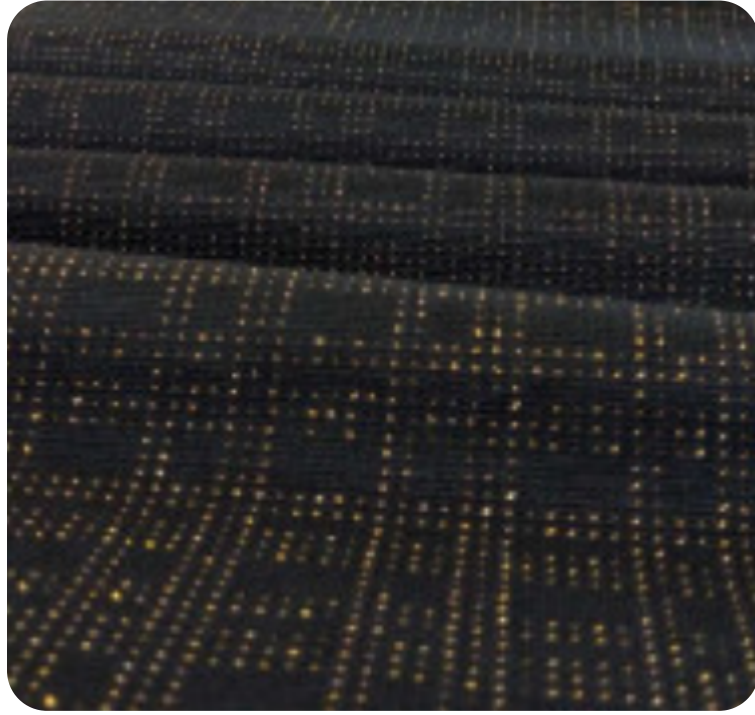

#1159 | XADREZ LUREX

#11595032 | XADREZ LUREX DOURADO

Descrição

O lurex possui um toque sofisticado em fios metálicos, proporcionando elegância e glamour na composição de suas peças.

#11595032 | XADREZ LUREX DOURADO

#11605032 | XADREZ LUREX PRATA

Dados técnicos

Largura:	160 cm
Gramatura:	280 g/m ²
Rendimento:	2,23 m/kg
Composição:	93% POLIESTER 4% POLIAMIDA 3% ELASTANO

Propriedades:

Instruções de conservação: