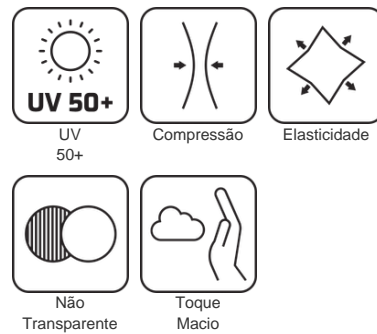

#198 | GORGURINHO

Dados técnicos

Largura: 160 cm
Gramatura: 320 g/m²
Rendimento: 1,95 m/kg
Composição: 96%POLIÉSTER 4%ELASTANO

Propriedades:

Instruções de conservação:

#19812717 | GORGURINHO ROYAL

#19812717 | GORGURINHO ROYAL

#1980032 | GORGURINHO PRETO

#1980001 | GORGURINHO BRANCO

#19811504 | GORGURINHO PINK

#19812533 | GORGURINHO MARINHO

#19813316 | GORGURINHO VERMELHO

#19813616 | GORGURINHO VERDE

#19815485 | GORGURINHO PETROLEO