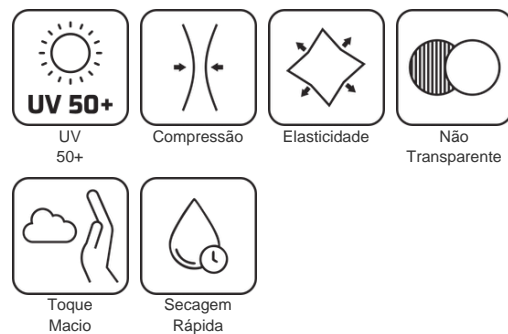

#25 | AFLEX

#2535880 | AFLEX ROYAL

Dados técnicos

Largura: 165 cm
Gramatura: 350 g/m²
Rendimento: 1,73 m/kg
Composição: 88% POLIAMIDA 12% ELASTANO

Propriedades:

Instruções de conservação:

Descrição

O AFLEX é um tecido fitness de alta performance, ideal para a confecção de leggings, roupa de academia, moda esportiva e peças casuais. Desenvolvido com 88% poliamida e 12% elastano, oferece um caimento impecável e um toque extremamente macio. Com gramatura de 350 g/m² e largura de 165 cm, é um material resistente, flexível e perfeito para quem busca qualidade e conforto em produção de peças como tops, shorts, calças leggings e conjuntos esportivos. Um dos grandes diferenciais do AFLEX é a proteção UV 50+, que protege a pele contra os raios solares, tornando-o a escolha ideal para roupas esportivas ao ar livre e moda fitness de alto desempenho. Além disso, sua compressão inteligente proporciona suporte muscular, ajudando na melhora da performance durante treinos, garantindo maior sustentação e conforto. A elasticidade do tecido permite um ajuste perfeito ao corpo, sendo altamente indicado para leggings fitness, macacão de academia, roupas de yoga e peças ajustadas que exigem liberdade de movimento. Outro destaque do AFLEX é sua tecnologia de secagem rápida, que mantém o corpo seco ao longo do treino ou no dia a dia. Seu toque macio e sedoso proporciona uma experiência confortável, enquanto sua característica de não transparência garante segurança total, mesmo em tecidos claros ou modelagens ajustadas. Seja para a criação de roupas de academia femininas, moda esportiva premium ou peças casuais confortáveis, o AFLEX é a escolha certa para quem busca um tecido de alta qualidade, durável e inovador.