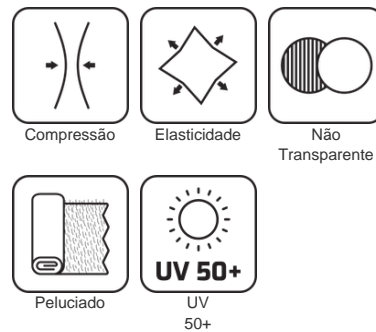

#414SF | HELANCA BLAST CHINTS FELPADA

#41481238SF | HELANCA BLAST CHINTS FELPADA
MARROM

Dados técnicos

Largura: 150 cm
Gramatura: 415 g/m²
Rendimento: 1,61 m/kg
Composição: 93% POLIÉSTER 7% ELASTANO

Propriedades:

Instruções de conservação:

Descrição

A Helanca Blast foi desenvolvida com o intuito de ter um similar do neoprene. É um produto flexível, com elasticidade, resistência e proteção.

#41481238SF |
HELANCA BLAST
CHINTS FELPADA
MARROM