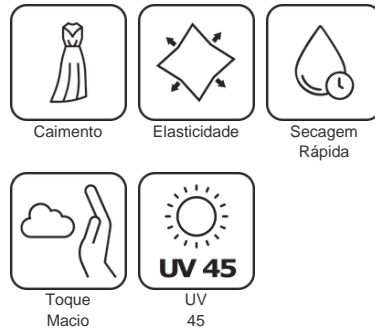

Propriedades:

Instruções de conservação:

Descrição

Encorpado, de caimento proeminente, porém com toque macio.